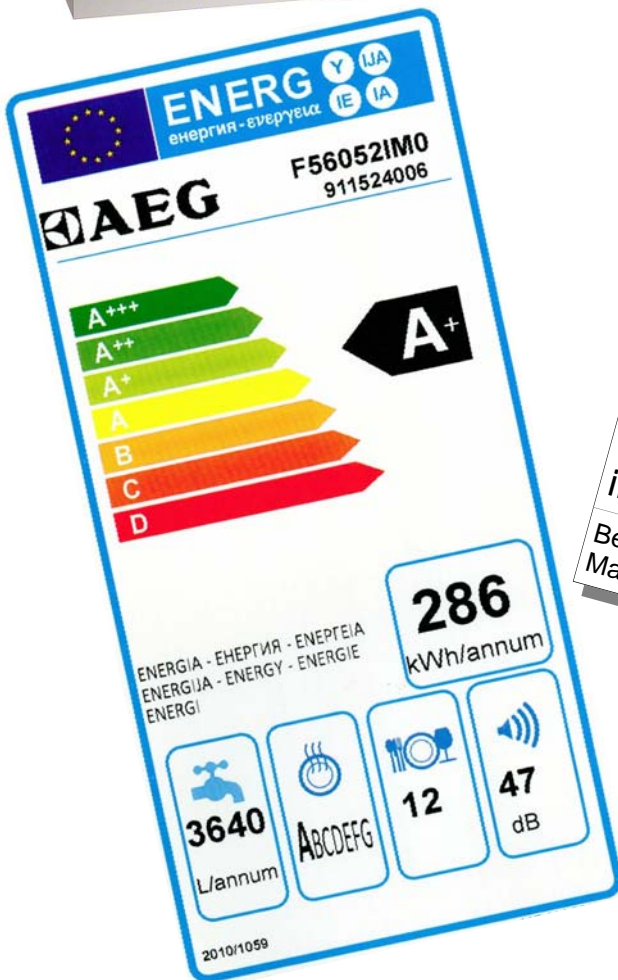

Geschirrspüler

AEG

Favorit 56000U

Dekorfähiges Unterbaugerät mit weißer, brauner oder Edelstahlblende

Elektro Schulte
Fachbetrieb für Hausgeräte und Elektrotechnik

Thomas Schulte, Wörthstraße 40
53177 Bonn (Bad Godesberg)

Tel: 0228/312770

Fax: 0228/316684

www.elektro-schulte.de

Beschreibung:

- Beladungserkennung Sensorlogic und Wassersensor
- vollelektronische Steuerung mit Symbolblende
- Displayanzeige mit Restlaufanzeige und 19 Std. Startzeitvorwahl
- 6 Programme einschl. Automaticprogramm 45-70°
- Pro 70° für perfekte Hygiene
- Multi-Tab Funktion
- Salz/Klarspülmangelanzeige
- Flexkörbe
- Durchlauferhitzertechnik
- Aqua-Control
- Antifinger-Edelstahlbeschichtung
- Maße (HxBxT): 82x59,6x57cm

AEG56000F56052UM

| | |
|--|----------|
| Sonderpreis weiß/braun incl. 3 Jahre Garantie: | 549,00 € |
| incl. 5 Jahre Garantie: | 599,00 € |
| Sonderpreis edelstahl incl. 3 Jahre Garantie: | 569,00 € |
| incl. 5 Jahre Garantie: | 619,00 € |