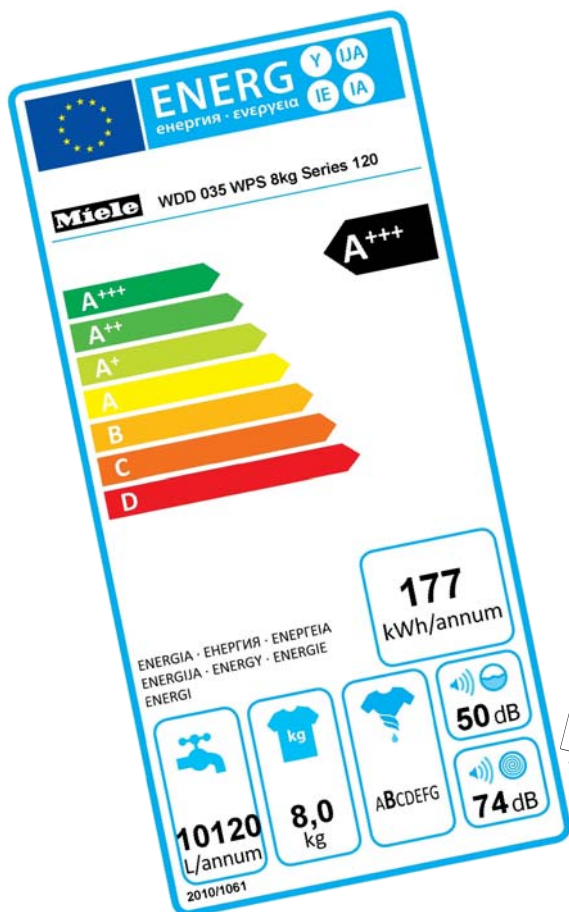

Fax: 0228/316684

www.elektro-schulte.de

Beschreibung:

- Vollelektronische Steuerung, Bedienung über Drehwahlschalter und Fingertipp (DirectSensor)
- Patentierte Schontrömel für 1-8kg Fassungsvermögen
- Mengenautomatik
- Restzeitanzeige und 24h Startzeitvorwahl
- Schleuderwahl 600 bis 1400 U/min, Spülstop und ohne schleudern
- Sonderprogramme, wie Handwasch-Wollprogramm, dunkle Wäsche, Oberhemden, Express 20, u.a.
- Niedrigtemperaturwaschen (Kalt und 20°C)
- Edelstahlbottich
- Watercontrol-System
- Besonders leise durch Profi Eco Motor
- schräge Blende
- Säulenfähig, nicht unterbaufähig, unterschiebbar
- 850 x 596 x 636mm (HxBxT)
- Qualität - Made in Germany
- Auf 20 Jahre Lebensdauer getestet