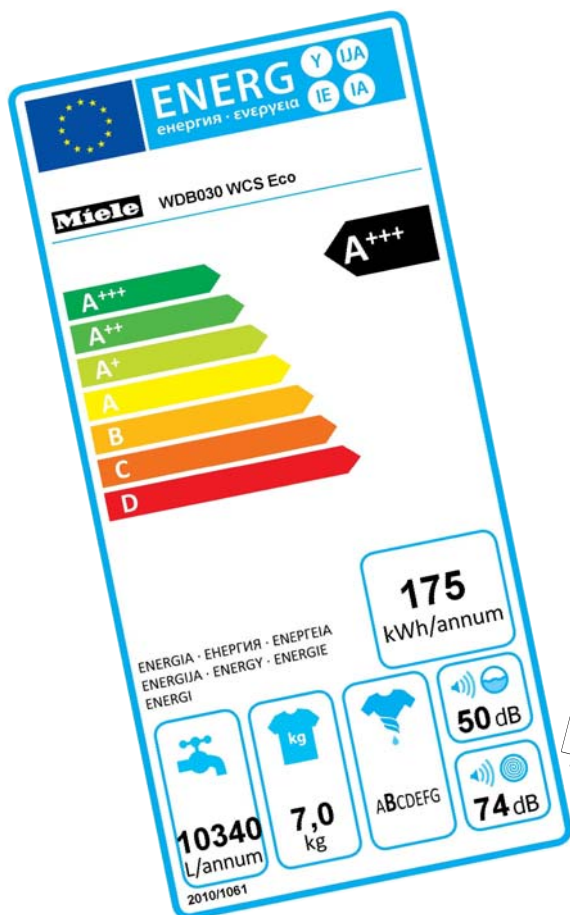

## Beschreibung:

- Vollelektronische Steuerung, Bedienung über Drehwahlschalter und Fingertipp (DirectSensor)
- Patentierte Schontrömel für 1-7kg Fassungsvermögen
- Mengenautomatik
- Restzeitanzeige und 24h Startzeitvorwahl
- Schleuderwahl 400 bis 1400 U/min, Spülstop und ohne schleudern
- Sonderprogramme, wie Handwasch-Wollprogramm, dunkle Wäsche, Oberhemden, Express 20, u.a.
- Niedrigtemperaturwaschen (Kalt und 20°C)
- Emaillierte Front, Edelstahlbottich
- Watercontrol-System mit Metall-Zulaufschlauch
- Besonders leise durch Profi Eco Motor
- schräge Blende
- Säulenfähig, nicht unterbaufähig, unterschiebbar
- 850 x 596 x 636mm (HxBxT)
- Qualität - Made in Germany
- Auf 20 Jahre Lebensdauer getestet