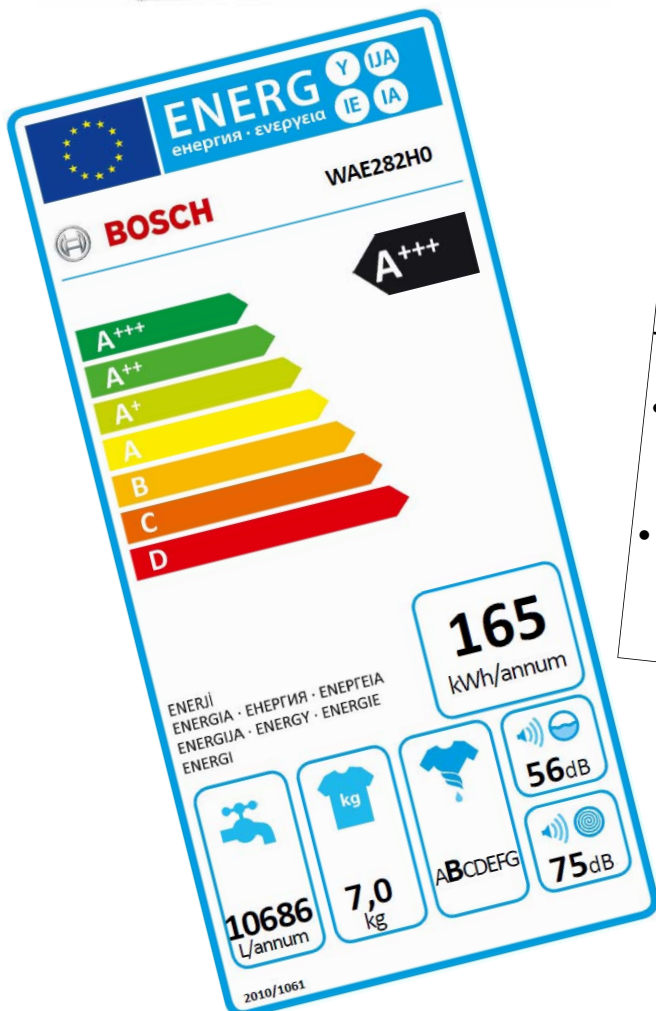

Abbildung kann abweichen

Gerätepreis:

Serviceleistungen:		559,- €
• Betriebsfertiger Anschluß: im Raum Bonn, an vorhandene, ordnungsgemäße Anschlüsse, einschließlich Probelauf und Einweisung, bis ca. 30 Min.	1 Mann Service	59,- €
• Altgerät zur Entsorgung abtransportieren:	2 Mann Service	89,- €
zusätzlich benötigtes Material und Arbeitszeit wird nach Aufwand berechnet.		16,- €