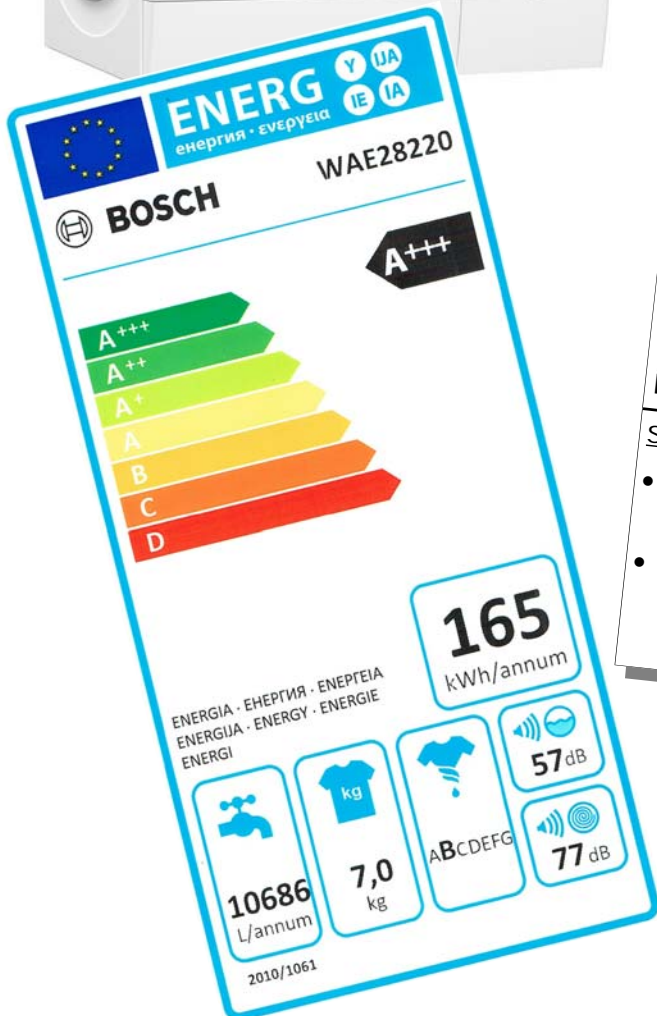

# Waschautomaten

WAE2800

### Beschreibung:

- Vollelektronische Einknopfsteuerung für einfachste Bedienung
- Klartextblende
- Display mit Restlaufzeitanzeige und 24h Startzeitvorwahl
- Schleuderwahltaste für 1400, wählbar auf verschiedene Drehzahlen
- Spezialprogramme: Extra kurz 15min, Schnell/Mix, Fein/Seide
- VarioPerfect: zeit- oder energieoptimiert
- ActiveWater Mengenautomatik
- Aqua-Stop Schlauch
- große Einfüllöffnung, linksanschlag
- Unterbaufähig
- Maße: ca. 848x600x550mm (HxBxT)