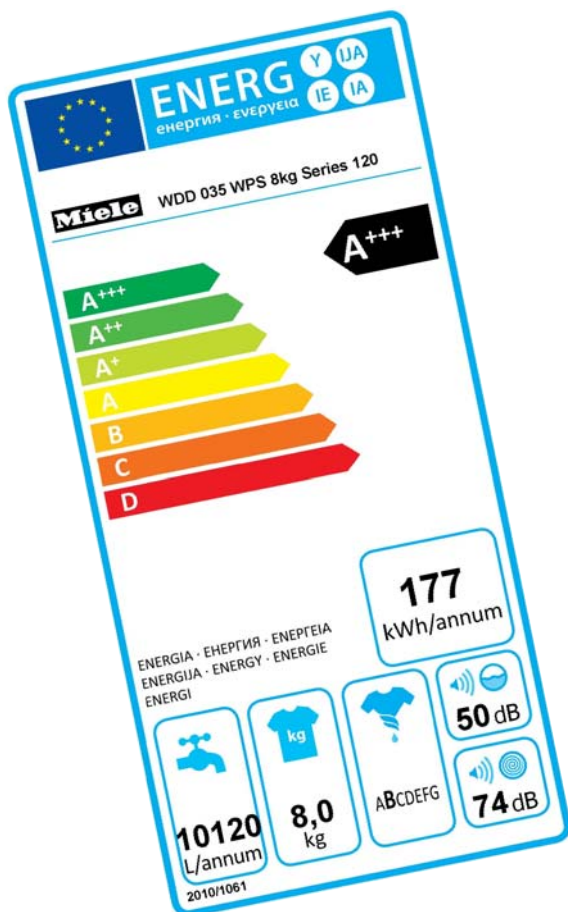

Fax: 0228/316684

www.elektro-schulte.de

Beschreibung:

- Vollelektronische Steuerung, Bedienung über Drehwahlschalter und Fingertipp (DirectSensor)
- Thermo-Schontrömel für 1-8kg Fassungsvermögen mit der Option „Vorbügeln“
- Mengenautomatik
- Restzeitanzeige und 24h Startzeitvorwahl
- Schleuderwahl 600 bis 1400 U/min, Spülstop und ohne schleudern
- Sonderprogramme, wie Handwasch-Wollprogramm, Dunkles/Jeans, Oberhemden, Express 20, Imprägnieren
- Niedrigtemperaturwaschen (Kalt und 20°C)
- Edelstahlbottich
- Watercontrol-System
- Besonders leise durch Profi Eco Motor
- schräge Blende
- Säulenfähig, unterschiebbar (nicht unterbaufähig)
- 850 x 596 x 636mm (HxBxT)
- Qualität - Made in Germany
- Auf 20 Jahre Lebensdauer getestet