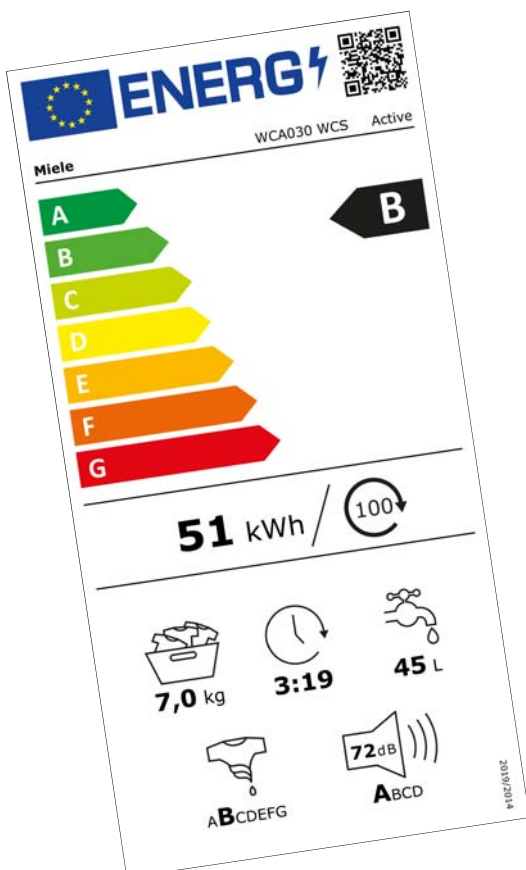

Waschautomaten

Miele W1 Classic
7kg Füllmenge
IMMER BESSER 1400 Schleudertouren

Abbildung kann abweichen

Elektro Schulte
Fachbetrieb für Hausgeräte und Elektrotechnik

Thomas Schulte, Wörthstraße 40
53177 Bonn (Bad Godesberg)

Tel: 0228/312770

Fax: 0228/316684

www.elektro-schulte.de

Beschreibung:

- Vollelektronische Steuerung, Bedienung über Drehwahlschalter und Fingertipp (DirectSensor)
- Patentierte Schontrummel für 1-7kg Fassungsvermögen
- Mengenautomatik
- Restzeitanzeige und 24h Startzeitvorwahl
- Schleuderwahl 600 bis 1400 U/min, Spülstop und ohne schleudern
- Sonderprogramme, wie Handwasch-Wollprogramm, dunkle Wäsche, Oberhemden, Express 20, u.a.
- Niedrigtemperaturwaschen (Kalt und 20°C)
- Watercontrol-System
- Besonders leise durch Profi Eco Motor
- schräge Blende, Türanschlag rechts
- Säulenfähig, nicht unterbaufähig, unterschiebbar
- 850 x 596 x 636mm (HxBxT)