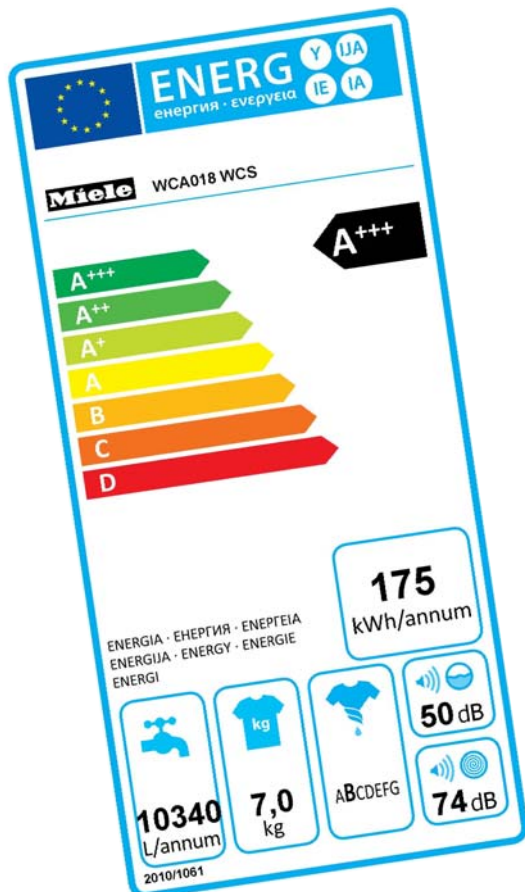

# Waschautomaten

**Miele** W1 Classic  
 7kg Füllmenge  
 IMMER BESSER 1400 Schleudertouren

Abbildung kann abweichen

**Elektro Schulte**  
 Fachbetrieb für Hausgeräte und Elektrotechnik

Thomas Schulte, Wörthstraße 40  
 53177 Bonn (Bad Godesberg)

## Beschreibung:

- Vollelektronische Steuerung, Bedienung über Drehwahlschalter und Fingertipp (DirectSensor)
- Patentierte Schontrummel für 1-7kg Fassungsvermögen
- Mengenautomatik
- Restzeitanzeige und 24h Startzeitvorwahl
- Schleuderwahl 600 bis 1400 U/min, Spülstop und ohne schleudern
- Sonderprogramme, wie Handwasch-Wollprogramm, dunkle Wäsche, Oberhemden, Express 20, u.a.
- Niedrigtemperaturwaschen (Kalt und 20°C)
- Watercontrol-System
- Besonders leise durch Profi Eco Motor
- schräge Blende, Türanschlag rechts
- Säulenfähig, nicht unterbaufähig, unterschiebbar
- 850 x 596 x 636mm (HxBxT)