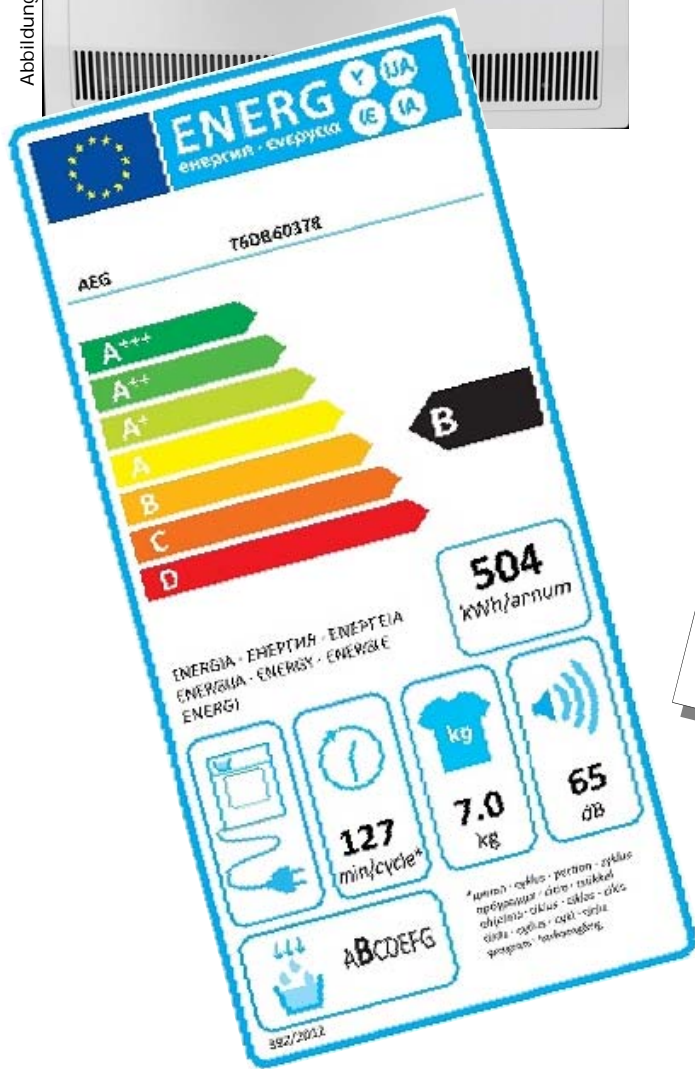

Abbildung kann abweichen

Sonderpreis		469,- €
incl. 3 Jahre Garantie		
incl. 5 Jahre Garantie		519,- €
Serviceleistungen:		
• Betriebsfertiger Anschluß: im Raum Bonn, an vorhandene, ordnungsgemäße Anschlüsse, einschließlich Probelauf und Einweisung, bis ca. 30 Min. • Altgerät zur Entsorgung abtransportieren: zusätzlich benötigtes Material und Arbeitszeit wird nach Aufwand berechnet.		1 Mann Service 49,- € 2 Mann Service 59,- €
		16,- €

Juli 2019, Preise incl. 19% MwSt.