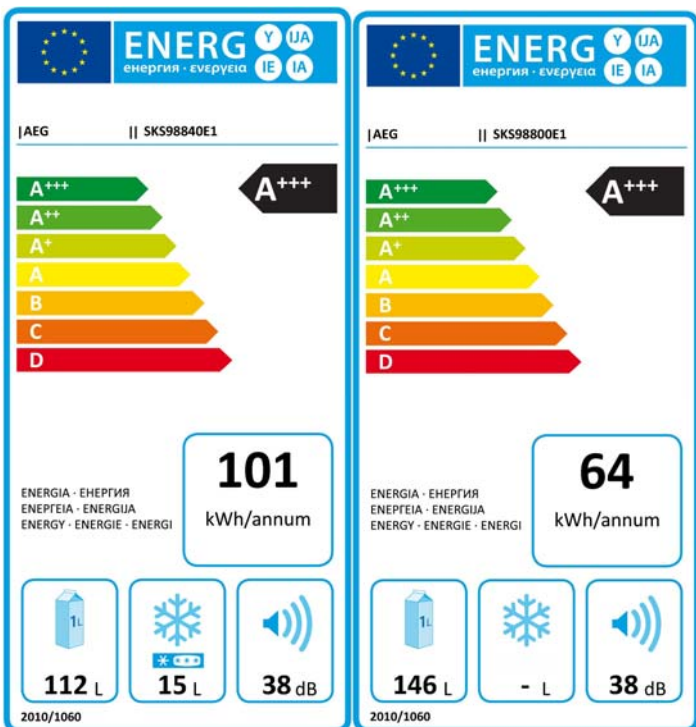

Einbaukühlschrank

Für den Ersatzbedarf

- mit oder ohne Gefrierfach
- dekorfähig oder integrierbar (Schleppürtechnik)

Abbildung zeigt dekorfähiges Gerät mit Gefrierfach

Elektro Schulte

Fachbetrieb für Hausgeräte und Elektrotechnik

Thomas Schulte, Wörthstraße 40
53177 Bonn (Bad Godesberg)

Tel: 0228/312770

Fax: 0228/316684

www.elektro-schulte.de

Beschreibung:

- Einbaugerät für die 88er Nische
- Integrierbar mit Schleppürtechnik (i-Geräte) oder
- Dekorfähig mit Alu-Dekorrahmen (E-Geräte)
- Vollraum oder mit 15l 4****-Gefrierfach
- Abtauautomatik im Kühlteil
- Zwei höhenverstellbare Glasablagen
- 1 transparente Obst- u. Gemüseschale
- Türanschlag wechselbar
- Dekorplattenmaß E-Geräte: 868x585mm
- Dekorausgleichsblenden erhältlich in 16, 24 und 42mm

Energie label für Geräte mit Gefrierfach ohne Gefrierfach

Sonderpreis
incl. 3 Jahre Garantie
incl. 5 Jahre Garantie

Serviceleistungen: Bei Einbaugeräten wird der Geräteaustausch nach Aufwand berechnet.	495,00
Entsorgung Altgerät:	545,00
	15,- €