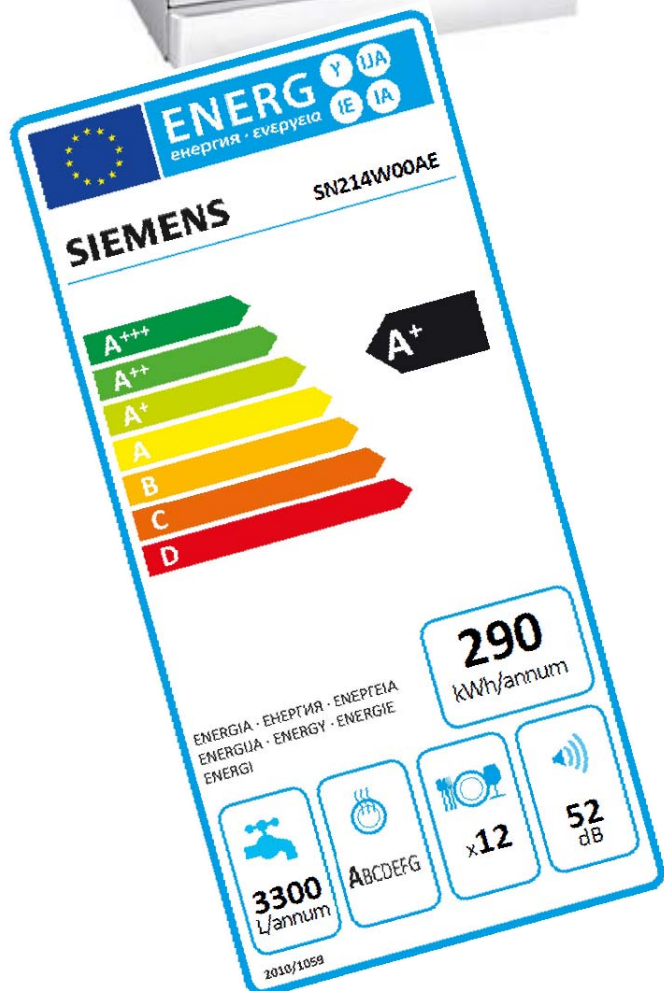

Gerätepreis	
Incl. 3 Jahre Garantie:	469,- €
Incl. 5 Jahre Garantie:	519,- €
Betriebsfertiger Einbau und zusätzlich benötigtes Material wird nach Aufwand berechnet.	

Juli 2019, alle Preise incl. 19% Mwst.