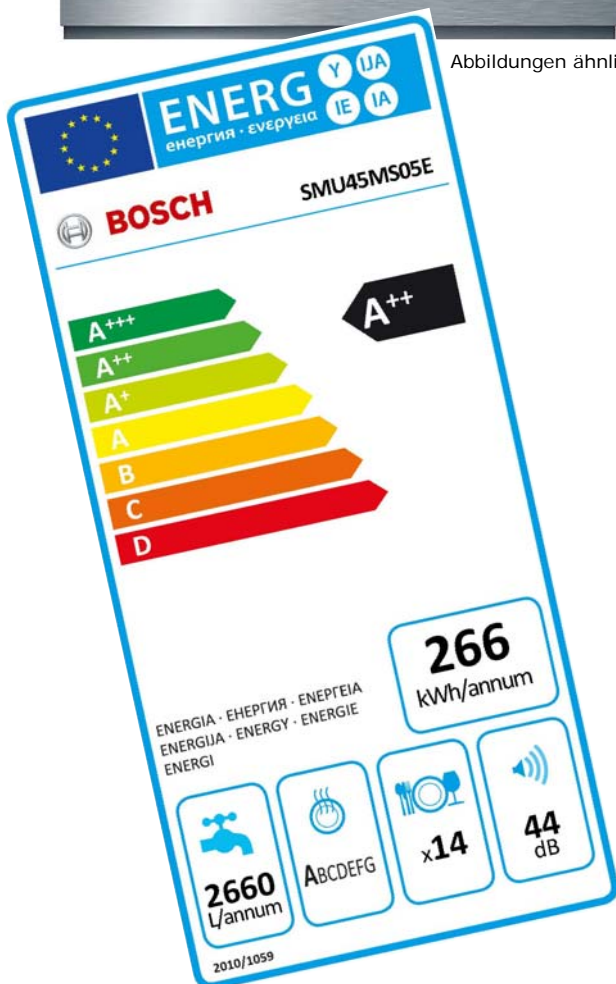

Sonderpreis
incl. 3 Jahre Garantie: 569,00 €
incl. 5 Jahre Garantie: 619,00 €

Betriebsfertiger Einbau und zusätzlich benötigtes Material wird nach Aufwand berechnet.