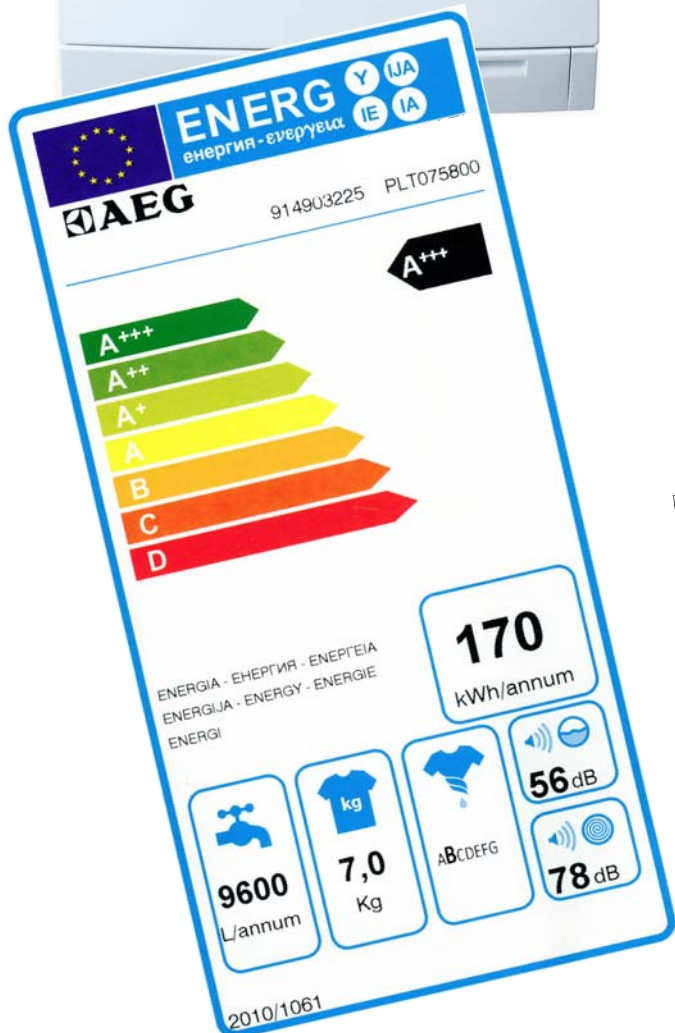

Waschautomaten

AEG

Lavamat 6400

Elektro Schulte

Fachbetrieb für Hausgeräte und Elektrotechnik

Thomas Schulte, Wörthstraße 40
53177 Bonn (Bad Godesberg)

Tel: 0228/312770

Fax: 0228/316684

www.elektro-schulte.de

Beschreibung:

- Einfache Bedienung durch elektronische Einknopf-Programmsteuerung mit integrierter Temperaturwahl
- großes Display für Restlaufanzeige und 20 Std. Startzeitvorwahl
- Klartextblende
- 30Min- 3kg Programm
- Sonderprogramme Wolle Handwäsche
- Schleuderwahltaste 1400/1000/800/400/ Spülstop
- Mehrstufiges Zeitsparen
- Programm LEICHTBÜGELN Plus, 40-60 Mix, Sensitiv u. universal FLECKEN-Programme
- Geregelte Mengenautomatik
- 4-Kammer Einspülung
- Große Einfüllöffnung (30cmØ)
- Aqua-Control Zulaufschlauch und Aqua-Control Alarm
- nicht unterbaufähig
- Europäische Fertigung
- Maße: ca. 85x60x60cm (HxBxT)

AEGL6400L6478AFL

Sonderpreis
incl. 3 Jahre Garantie
incl. 5 Jahre Garantie

569,- €
619,- €

Serviceleistungen:

- Betriebsfertiger Anschluß:
  im Raum Bonn, an vorhandene, ordnungsgemäße Anschlüsse, einschließlich Probelauf und Einweisung, bis ca. 30 Min.
- Altgerät zur Entsorgung abtransportieren:
  zusätzlich benötigtes Material und Arbeitszeit wird nach Aufwand berechnet.

1 Mann Service 59,- €
2 Mann Service 89,- €

15,- €