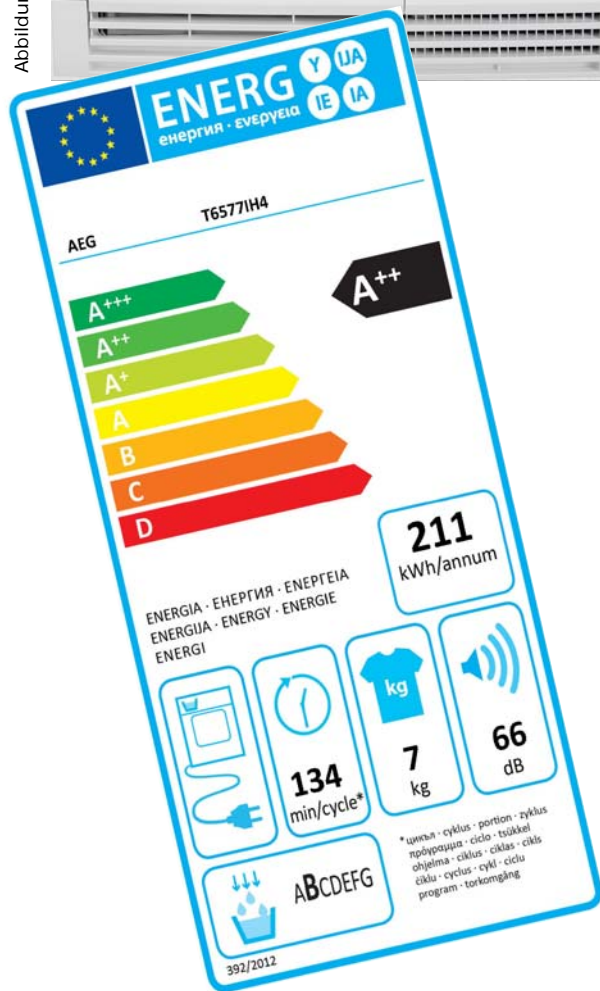

Wäschetrockner

AEG

Lavatherm 6577IH4

7kg Wärmepumpentrockner

Abbildung kann abweichen

Elektro Schulte

Fachbetrieb für Hausgeräte und Elektrotechnik

Thomas Schulte, Wörthstraße 40
53177 Bonn (Bad Godesberg)

Tel: 0228/312770

Fax: 0228/316684

www.elektro-schulte.de

Beschreibung:

- Elektronisch gesteuerte Trockenprogramme plus Zeitprogramm
- Klartextblende
- Inverter Motor
- Anzeige für Behälter, Sieb und Wärmetauscher
- XXL ProTex Schontrummel 118l
- verlängerter Knitterschutz
- Reversierautomatik
- großes Kondensatgefäß, 5,28 Liter
- Wahlweise externer Kondensablauf (beiliegend)
- LED Trommelbeleuchtung
- Leiser Betrieb durch das Silent System
- Nur 900W Anschlußleistung
- Verstellbare Stellfüße
- Türanschlag links, wechselbar
- Unterschiebbar bei 85cm Nischenhöhe
- Maße: ca. 85x60x63cm (HxBxT)