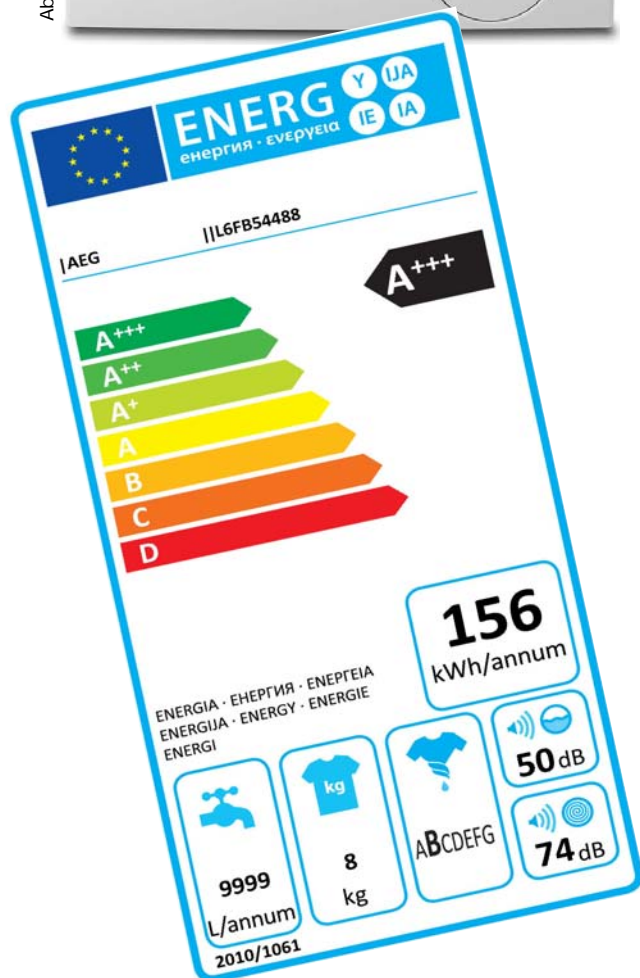

Abbildung kann abweichen

Sonderpreis
incl. 5 Jahre Garantie

669,- €

Serviceleistungen:

- Betriebsfertiger Anschluß:
  im Raum Bonn, an vorhandene, ordnungsgemäße Anschlüsse, einschließlich Probelauf und Einweisung, bis ca. 30 Min.
- Altgerät zur Entsorgung abtransportieren:

Zusätzlich benötigtes Material und Arbeitszeit wird nach Aufwand berechnet.

1 Mann Service	59,- €
2 Mann Service	89,- €
	16,- €