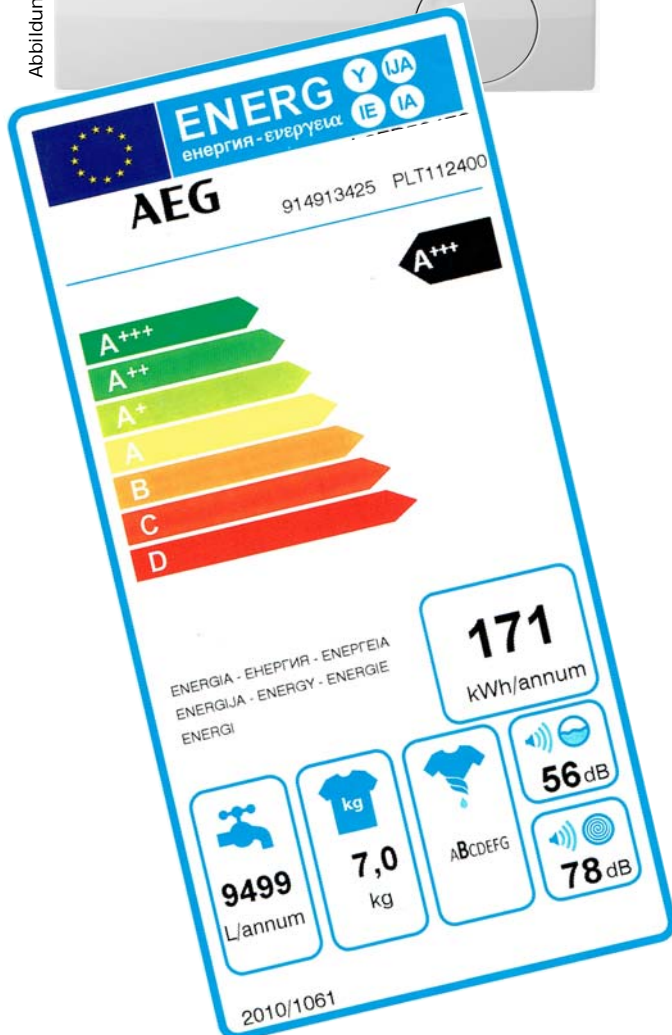

Abbildung kann abweichen

Sonderpreis	549,- €
incl. 3 Jahre Garantie	599,- €
incl. 5 Jahre Garantie	
Serviceleistungen:	
• Betriebsfertiger Anschluß: im Raum Bonn, an vorhandene, ordnungsgemäße Anschlüsse, einschließlich Probelauf und Einweisung, bis ca. 30 Min.	1 Mann Service 59,- €
• Altgerät zur Entsorgung abtransportieren: zusätzlich benötigtes Material und Arbeitszeit wird nach Aufwand berechnet.	2 Mann Service 89,- €
	16,- €