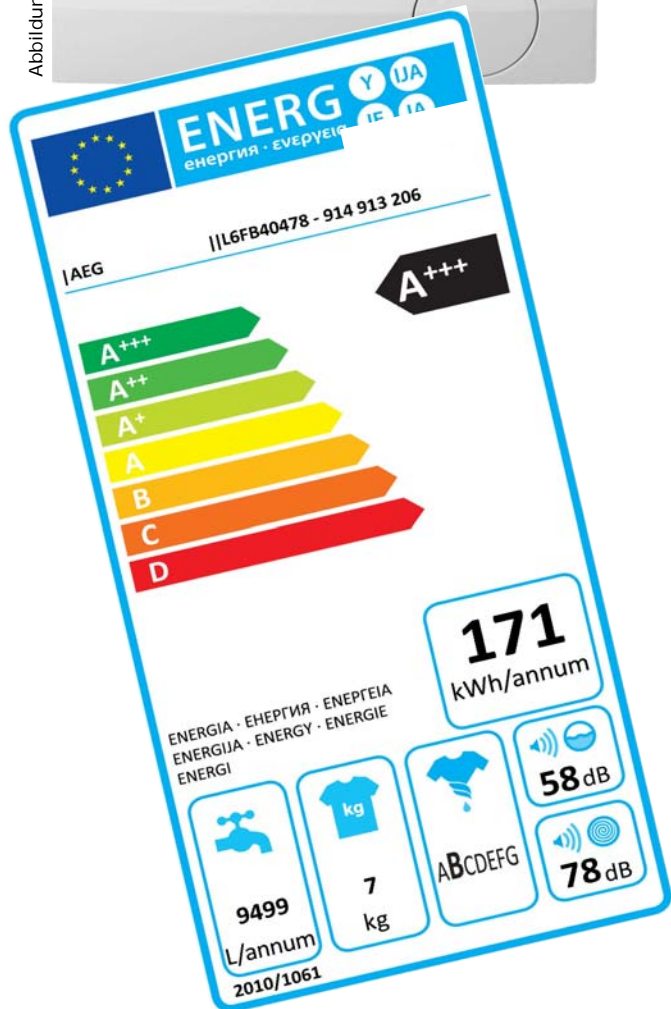

Abbildung kann abweichen

Elektro Schulte

Fachbetrieb für Hausgeräte und Elektrotechnik

Thomas Schulte, Wörthstraße 40
53177 Bonn (Bad Godesberg)

Tel: 0228/312770

Fax: 0228/316684

www.elektro-schulte.de

Beschreibung:

- Einfache Bedienung durch elektronische Programmsteuerung
- großes Display für Restlaufanzeige und Startzeitvorwahl
- Klartextblende
- 20Min- 3kg Programm
- Sonderprogramme Wolle Handwäsche
- Schleuderwahltaste 1400/1200/800/Spülstop
- Mehrstufiges Zeitsparen
- Sonderprogramme wie LEICHTBÜGELN, Daunen, Sport, Jeans, u.a.
- FLECKEN-Programme
- ProSense Mengenautomatik
- XXL-ProTex Schontrummel
- Extra große Einfüllöffnung (34cmØ)
- Aqua-Control Zulaufschlauch
- nicht unterbaufähig
- Europäische Fertigung
- Maße: 847x596x576 mm (HxBxT)

AEGL6420L6FB40478

Gerätepreis	479,- €
Serviceleistungen:	
• Betriebsfertiger Anschluß: im Raum Bonn, an vorhandene, ordnungsgemäße Anschlüsse, einschließlich Probelauf und Einweisung, bis ca. 30 Min.	1 Mann Service 59,- €
• Altgerät zur Entsorgung abtransportieren: zusätzlich benötigtes Material und Arbeitszeit wird nach Aufwand berechnet.	2 Mann Service 89,- €
	16,- €