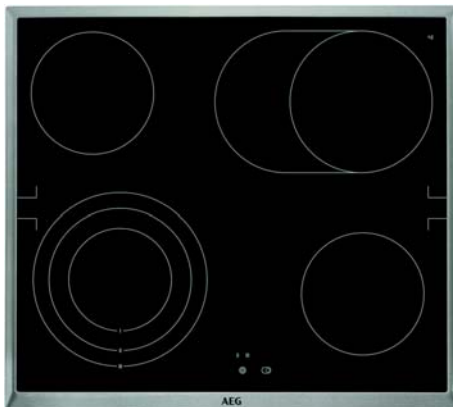

Einbauherde

AEG

Kombi 3000
Herd/Ceranfeld Kombination
Edelstahl

Abbildung zeigt Edelstahlfront

Elektro Schulte
Fachbetrieb für Hausgeräte und Elektrotechnik

Thomas Schulte, Wörthstraße 40
53177 Bonn (Bad Godesberg)

Tel: 0228/312770

Fax: 0228/316684

www.elektro-schulte.de

- Elektronikuhr mit Timerfunktion
- Multifunktionsofen mit Ringheizkörper, 6 Beheizungsarten
- Glatte Innenwände aus LONGCLEAN-Emaille
- Leichtreinigungstür und -Ausstattung
- 1fach Backauszug FlexiRunners
- Antifinger Edelstahl-Beschichtung
- Türverglasung SafeToTouch
- MaxiKlasse, extra großer Backraum (72 Liter)
- 4 stufenlos regelbare Kochstellen
- Versenkknebel
- Energieeffizienzklasse A
- Zubehör: Universalblech, Kombirost

AEG3000/HC13M4053R/EES33101ZM

- Herdgebundenes Einbau-Ceranfeld mit Edelstahlrahmen
- Schnellauglühende Kochzonen
- 4-fach Restwärmeanzeige
- Umschaltung über TouchControl-Berührungssensor
- 1 Dreikreis-Kochzone 12/21cm
- 1 Bräterzone 17x26,5cm
- 2 Kochzonen 14,5cm
- Außenmaße: 576 x 516mm
- Ausschnittmaß: 560x490mm