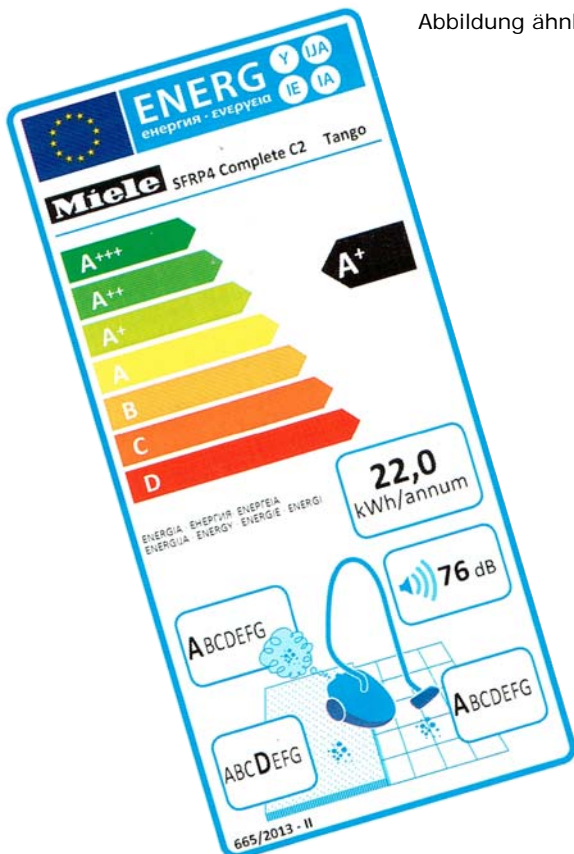

Staubsauger

Miele

Complete C2 Tango EcoLine SFRP4

Abbildung ähnlich

Elektro Schulte
 Fachbetrieb für Hausgeräte und Elektrotechnik

Thomas Schulte, Wörthstraße 40
 53177 Bonn (Bad Godesberg)

Tel: 0228/312770

Fax: 0228/316684

www.elektro-schulte.de

Beschreibung:

- Elektronische Saugkraftregulierung durch Drehregler
- 550W Leistung
- 4,5l Air Clean Plus Filter G/N
- 3-Punkt Lenkung
- 10m Aktionsradius
- Umschaltbare Bodendüse SBD 290-3
- 3 integrierte Zubehöre
- Parksystem für Saugpausen
- Edelstahl-Teleskoprohr
- Automatische Staubbeutelpositionierung
- Staubbeutel-Wechselanzeige