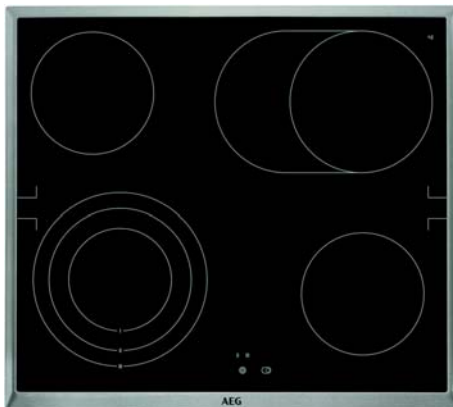

Einbauherde

AEG

Kombi 3000
Herd/Ceranfeld Kombination
Edelstahl

Abbildung zeigt Edelstahlfront

Elektro Schulte
Fachbetrieb für Hausgeräte und Elektrotechnik

Thomas Schulte, Wörthstraße 40
53177 Bonn (Bad Godesberg)

Tel: 0228/312770

Fax: 0228/316684

www.elektro-schulte.de

- Elektronikuhr mit Timerfunktion
- Multifunktionsofen mit Ringheizkörper, 6 Beheizungsarten
- Glatte Innenwände aus LONGCLEAN-Emaille
- Leichtreinigungstür und -Ausstattung
- 1fach Backauszug FlexiRunners
- Antifinger Edelstahl-Beschichtung
- Türverglasung SafeToTouch
- MaxiKlasse, extra großer Backraum (72 Liter)
- 4 stufenlos regelbare Kochstellen
- Versenkknebel
- Energieeffizienzklasse A
- Zubehör: Universalblech, Kombirost

- Herdgebundenes Einbau-Ceranfeld mit Edelstahlrahmen
- Schnellauglühende Kochzonen
- 4-fach Restwärmeanzeige
- Umschaltung über TouchControl-Berührungssensor
- 1 Dreikreis-Kochzone 12/21cm
- 1 Bräterzone 17x26,5cm
- 2 Kochzonen 14,5cm
- Außenmaße: 576 x 516mm
- Ausschnittmaß: 560x490mm